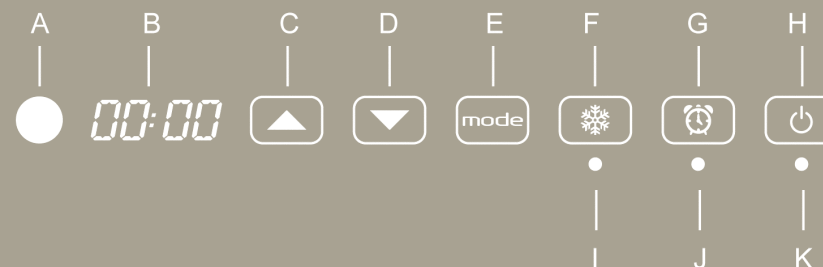

Stile di riscaldamento

Grazie al sensore di presenza integrato, TOUCH scalderà solo quando necessario, evitando inutili sprechi di energia.

10 minuti dopo che avrete lasciato il bagno, infatti, TOUCH si imposterà automaticamente sulla funzione ECO (3,5°C in meno rispetto alla regolazione impostata sul termostato ambiente), riducendo il proprio livello di consumo.

Naturalmente, appena verrà rilevata una presenza nell'ambiente, TOUCH riporterà automaticamente la temperatura al livello di comfort impostato.

Alternativamente potete utilizzare TOUCH in modo programmato, per avere la temperatura che preferite all'orario desiderato.

Sistema di controllo

A Sensore di presenza - B Display - C Tasto + D Tasto - E Impostazioni - F Funzione antigelo - G Programmazione - H Interruttore Stand-by

I Indicatore led modalità antigelo - J Indicatore led modalità programmata

K Indicatore led di funzionamento

Caratteristiche

- Controlli touch screen + display led, per una regolazione precisa della temperatura desiderata
- Sensore di presenza integrato nel prodotto, per riscaldare solo quando necessario, evitando dispendiosi sprechi di energia
- Funzione di programmazione settimanale
- Barra porta salviette integrata + 4 ganci nascosti nella parte posteriore del prodotto per asciugare un numero extra di salviette
- Design ultrapiatto: solo 11 cm di spessore quando installato a muro
- Filtro antipolvere estraibile e lavabile
- Protezione IP24 contro gli spruzzi d'acqua, ideale per installazione in luoghi umidi